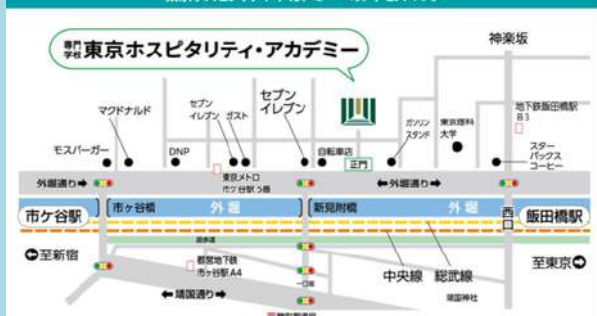

東京ホスピタリティ・アカデミーへのアクセスマップ